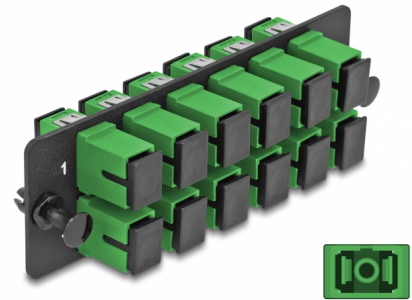

Delock Optickovláknový adaptační panel, SC Simplex APC, 12 portů, zelený

Popis

Tento panel značky Delock je vybaven dvanácti spojkami SC Simplex a je vhodný k instalaci do vysoce hustého (HD) optickovláknového spojovacího panelu značky Delock (66924) rozměru 19". Se spojkami SC Simplex lze snadno navzájem propojit dva zástrčkové konektory optickovláknových kabelů.

Číslo produktu 66926

EAN: 4043619669264

Země původu: China

Balení: Plastová taška se zipem

Technické detaily

- Konektor:
12 x SC Simplex samice >
12 x SC Simplex samice
- Pro 12 jednorežimových vláken OS2
- Zirkonický keramický kroužek s ochranou krytkou
- K montáži do vysoce hustého (HD) optickovláknového spojovacího panelu rozměru 19", 1U
- 12 portů se spojkami SC Simplex
- Materiál: kov / plast
- Barva: zelený / černá
- Rozměry (DxŠxV): cca. 109 x 35 x 20 mm

Systémové požadavky

- Vysoce hustý (HD) optickovláknový spojovací panel rozměru 19"

Obsah balení

- Optickovláknový adaptační panel

Příslušenství

Interface

Konektor 1:	12 x SC Simplex samice
Konektor 2:	12 x SC Simplex samice

Physical characteristics

Materiál:	kovová / plast
Délka:	109 mm
Width:	35 mm
Height:	20 mm
Barva:	zelený / černá