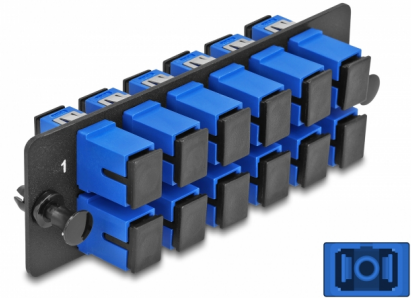

# Delock Üvegszálás Adapter Panel SC Simplex UPC 12 Port kék

## Leírás

Ez a Delock panel felszerelt 12 SC Simplex kapcsolóval és alkalmas a Delock 19" üvegszálás HD patch paneljébe (66924) installálásra. Az SC Simplex kapcsolókkal, az üvegszálás apa csatlakozók könnyen egymáshoz köthetők.

## Műszaki adatok

- Csatlakozó:
  - 12 x SC Simplex hüvely >
  - 12 x SC Simplex hüvely
- 12 db. OS2, egyetlen módozatú szálhoz
- Cirkónia kerámiából készült kábelátvezető, védősapkával
- 19" üvegszálás HD (nagy sűrűségű) patch panelbe szerelhető, 1U
- 12 port SC Simplex kapcsolókkal
- Anyaga: fém / műanyag
- Szín: kék / fekete
- Méretek (HxSzxB): kb. 109 x 35 x 20 mm

## Physical characteristics

Készült:	fém / műanyag
Hosszúság:	109 mm
Width:	35 mm
Height:	20 mm
Szín:	kék / fekete