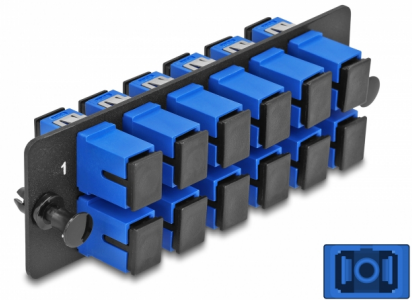

Delock Fiberoptisk adapterpanel SC Simplex UPC 12-portar blå

Beskrivning

Panel från Delock som är utrustad med tolv SC Simplex-kontakter och passar för installation i 19" fiberoptisk HD (Hög densitet) patchpanel från Delock (66924). Med SC Simplex-kontakterna kan fiberoptiska haneanslutningar enkelt anslutas till varandra.

Artikelnummer 66925

EAN: 4043619669257

Ursprungsland: China

Paket: Zippåse

Specifikationer

- Anslutning:
 - 12 x SC Simplex hona >
 - 12 x SC Simplex hona
- För 12 OS2-enstegsfiber
- Zirkonkeramikbeslag med skyddskåpa
- För montering i 19" fiberoptisk HD (Hög densitet) patchpanel, 1U
- 12 portar med SC Simplex-kopplingar
- Material: metall / plast
- Färg: blå / svart
- Mått (LxBxH): ca 109 x 35 x 20 mm

Systemkrav

- 19" fiberoptisk HD (Hög densitet) patchpanel

Paketets innehåll

- Fiberoptisk adapterpanel

Bilder

Interface

| | |
|------------|----------------------|
| Kontakt 1: | 12 x SC Simplex hona |
| Kontakt 2: | 12 x SC Simplex hona |

Physical characteristics

| | |
|-----------|----------------|
| Material: | metall / plast |
| Längd: | 109 mm |
| Width: | 35 mm |
| Height: | 20 mm |
| Färg: | blå / svart |