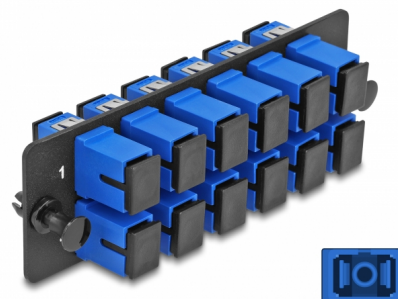

Delock Panou adaptor fibră optică SC Simplex UPC 12 porturi albastru

Descriere scurta

Acest panou de la Delock este echipat cu douăsprezece cuple SC Simplex și este potrivit pentru instalarea în panoul de corecție HD (densitate înaltă) cu fibră optică de 19" de la Delock (66924). Cu cuplajele SC Simplex, conectorii de fibră optică tată pot fi ușor conectați unul la celălalt.

Nr. 66925

EAN: 4043619669257

Țara de origine: China

Pachet: Pungă din plastic
cu închidere tip fermoar

Detalii tehnice

- Conectori:
 - 12 x mamă SC Simplex >
 - 12 x mamă SC Simplex
- Pentru 12 de fibre cu un singur mod OS2
- Ferulă ceramică din zirconiu, cu capac de protecție
- Pentru montarea în panoul de patch-uri cu fibră optică de 19" HD (densitate înaltă), 1U
- 12 porturi cu cuplaje SC Simplex
- Material: metal / plastic
- Culoare: albastru / negru
- Dimensiunii (LxlxÎ): aprox. 109 x 35 x 20 mm

Cerinte de sistem

- Panou de corecție cu fibră optică HD (densitate înaltă) de 19" 1U negru

Pachetul contine

- Panou adaptor cu fibră optică

Imagini

Interface

Conector 1:	12 x mamă SC Simplex
Conector 2:	12 x mamă SC Simplex

Physical characteristics

Material:	metal / plastic
Lungime:	109 mm
Width:	35 mm
Height:	20 mm
Colour:	albastru / negru