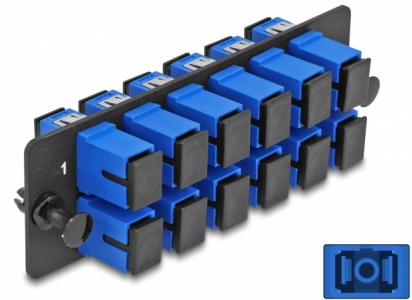

# Delock Światłowodowy panel adapterów SC Simplex UPC 12 portów niebieski

## Opis

Ten panel firmy Delock wyposażono w dwanaście złączy SC Simplex i jest odpowiedni do montażu w panelu krosowym światłowodowym HD (High Density) 19" firmy Delock (66924). Złącza SC Simplex pozwalają na łączenie dwu optycznych złączy męskich.

## Szczegóły techniczne

- Złącze:
  - 12 x SC Simplex żeński >
  - 12 x SC Simplex żeński
- Do światłowodów jednomodowych 12 OS2
- Tulejka z ceramiki cyrkonowej z zaślepką
- Do montażu w panelu krosowym światłowodowym HD (High Density) 19", 1U
- 12 portów złącza SC Simplex
- Materiał: metal / tworzywo sztuczne
- Kolor: niebieski / czarny
- Wymiary (DxSxW): ok. 109 x 35 x 20 mm

## Physical characteristics

Materiał:	metal / tworzywo sztuczne
Długość:	109 mm
Width:	35 mm
Height:	20 mm
Kolor:	niebieski / czarny