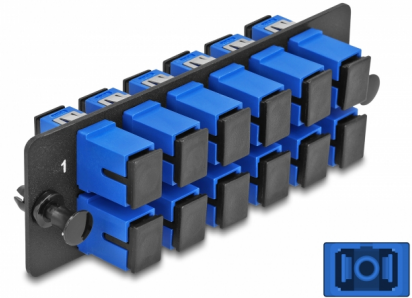

Delock Optička adapterska ploča SC Simplex UPC 12 Port plava

Opis

Ova ploča tvrtke Delock opremljena je s dvanaest SC Simplex spojnica i prikladna je za ugradnju u 19" HD (High Density) Patch Panel s optičkim vlaknima tvrtke Delock (66924). Sa SC Simplex sprežnicima, vlaknasti optički muški spojnici mogu se lako međusobno spojiti.

Predmet br. 66925

EAN: 4043619669257

Zemlja podrijetla: China

Pakiranje: Plastična vrećica sa zip zatvaračem

Tehnički podaci

- Priključak:
 - 12 x SC Simplex ženski >
 - 12 x SC Simplex ženski
- Za 12 OS2 jednostruka vlakna
- Cirkonijski keramički prsten s poklopcem za zaštitu
- Za ugradnju u 19" optički HD (High Density) Patch Panel, 1U
- 12 ulaza sa SC Simplex sprežnicima
- Materijal: metal / plastika
- Boja: plava / crni
- Mjere (DxŠxV): oko 109 x 35 x 20 mm

Preduvjeti sustava

- Patch Panel od 19" s optičkim vlaknima HD (High Density)

Sadržaj pakiranja

- Ploča adaptera s optičkim vlaknima

Slike

Interface

Priključak 1:	12 x SC Simplex ženski
Priključak 2:	12 x SC Simplex ženski

Physical characteristics

Materijal:	metal / plastika
Duljina:	109 mm
Width:	35 mm
Height:	20 mm
Boja:	plava / crni