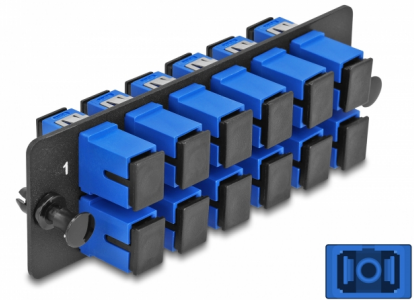

# Delock Pannello adattatore in fibra ottica SC Simplex UPC 12 porte blu

## Descrizione

Questo pannello Delock è dotato di dodici accoppiatori SC Simplex ed è adatto all'installazione in pannelli patch HD (Alta densità) in fibra ottica da 19" Delock (66924). Con gli accoppiatori SC Simplex, i connettori maschi in fibra ottica possono essere facilmente collegati tra loro.

## Dettagli tecnici

- Connettori:  
12 x SC Simplex femmina >  
12 x SC Simplex femmina
- Per 12 fibre monomodali OS2
- Spinotto in ceramica di zirconio con tappo di protezione
- Per montaggio su pannello patch HD (Alta densità) a fibra ottica da 19", 1U
- 12 porte con accoppiatori SC Simplex
- Materiale: metallo / plastica
- Colore: blu / nero
- Dimensioni (LxPxA): ca. 109 x 35 x 20 mm

## Physical characteristics

|            |                    |
|------------|--------------------|
| Material:  | metallo / plastica |
| Lunghezza: | 109 mm             |
| Width:     | 35 mm              |
| Height:    | 20 mm              |
| Colour:    | blu / nero         |