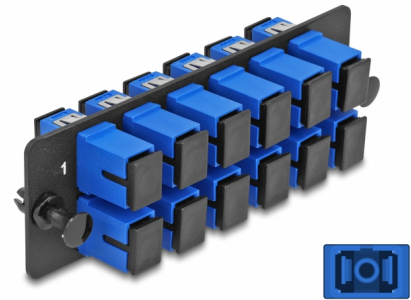

Delock Πλαίσιο Αντάπτορα Οπτικών Ινών SC Simplex UPC 12 θύρες μπλε

Περιγραφή

Αυτό το πλαίσιο της Delock είναι εξοπλισμένο με δώδεκα ζεύκτες SC Simplex και είναι κατάλληλο για εγκατάσταση πλάκας διασυνδέσεων 19" οπτικών ινών HD (Υψηλής Πυκνότητας) της Delock (66924). Με τους Απλούς SC Simplex, οι αρσενικοί σύνδεσμοι οπτικής ίνας μπορούν εύκολα να συνδεθούν ο ένας στον άλλο.

Αρ. προϊόντος 66925

EAN: 4043619669257

Χώρα προέλευσης: China

Συσκευασία: Τσαντάκι με φερμουάρ

Προδιαγραφές

- Συνδετήρας:
 - 12 x SC Simplex θηλυκό >
 - 12 x SC Simplex θηλυκό
- Για οπτικές ίνες απλής λειτουργίας 12 OS2
- Κεραμικός δακτύλιος καλωδίων ζirkονίου με προστατευτικό καπάκι
- Για τοποθέτηση σε πλάκα διασυνδέσεων 19" οπτικών ινών HD (Υψηλής Πυκνότητας), 1U
- 12 θύρες με Απλούς ζεύκτες SC
- Υλικό: μέταλλο / πλαστικό
- Χρώμα: μπλε / μαύρο
- Διαστάσεις (ΜxΠxΥ): περ. 109 x 35 x 20 mm

Απαιτήσεις συστήματος

- 19" πλάκα διασυνδέσεων HD (Υψηλής Πυκνότητας)

Περιεχόμενα συσκευασίας

- Πλαίσιο αντάπτορα οπτικής ίνας

Εικόνες

Interface

Συνδετήρας 1:	12 x SC Simplex θηλυκό
Συνδετήρας 2:	12 x SC Simplex θηλυκό

Physical characteristics

Υλικό:	μέταλλο / πλαστικό
Μήκος:	109 mm
Width:	35 mm
Height:	20 mm
Χρώμα:	μπλε / μαύρο