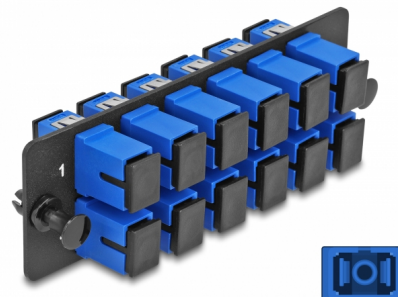

# Delock Panneau adaptateur de fibre optique SC Simplex UPC 12 prises bleues

## Description

Ce panneau de Delock est muni de douze coupleurs SC Simplex et il est approprié pour l'installation dans un panneau de distribution 19" de fibre optique HD (Haute Densité) de Delock (66924). Avec les coupleurs SC Simplex, les connecteurs mâles de fibre optique peuvent être facilement branchés les uns aux autres.

## Détails techniques

- Connecteurs :
  - 12 x SC Simplex femelle >
  - 12 x SC Simplex femelle
- Pour 12 fibres OS2 Simple-mode
- Férule en céramique de zircone avec capuchon de protection
- Pour montage dans un panneau de distribution 19" de fibre optique HD (Haute Densité), 1U
- 12 ports avec coupleurs SC Simplex
- Matière : métal / plastique
- Couleur : bleu / noir
- Dimensions (LxlxH) : env. 109 x 35 x 20 mm

## Physical characteristics

Matériaux:	métal / plastique
Longueur:	109 mm
Width:	35 mm
Height:	20 mm
Couleur:	bleu / noir