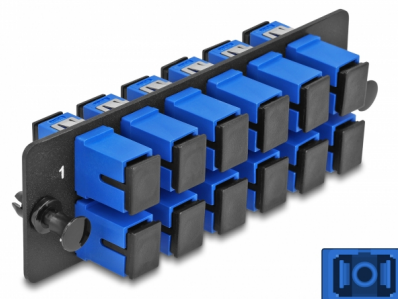

# Delock Panel Adaptador de Fibra Óptica SC Simplex UPC 12 puertos azul

## Descripción

Este panel de Delock está equipado con doce acopladores SC Simplex y es adecuado para la instalación en un panel de conexiones de 19" de fibra óptica HD (alta densidad) de Delock (66924). Con los acopladores SC Simplex, pueden enlazarse los conectores macho de fibra óptica fácilmente entre sí.

## Detalles técnicos

- Conectores:  
12 x SC Simplex hembra >  
12 x SC Simplex hembra
- Para 12 fibras monomodo OS2
- Contera de cerámica de circonio con tapa de protección
- Para montaje en panel de conexiones de 19" de fibra óptica HD (alta densidad), 1U
- 12 puertos con acopladores SC Simplex
- Material: metal / plástico
- Color: azul / negro
- Dimensiones (LxANxAL): aprox. 109 x 35 x 20 mm

## Physical characteristics

|           |                  |
|-----------|------------------|
| Material: | metal / plástico |
| Longitud: | 109 mm           |
| Width:    | 35 mm            |
| Height:   | 20 mm            |
| Color:    | azul / negro     |