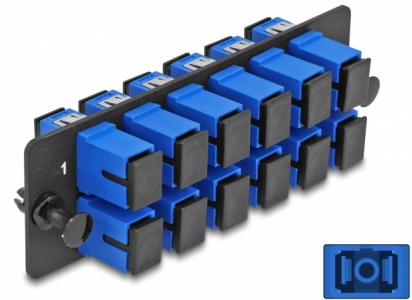

Delock Optickovláknový adaptační panel, SC Simplex UPC, 12 portů, modrý

Popis

Tento panel značky Delock je vybaven dvanácti spojkami SC Simplex a je vhodný k instalaci do vysoce hustého (HD) optickovláknového spojovacího panelu značky Delock (66924) rozměru 19". Se spojkami SC Simplex lze snadno navzájem propojit dva zástrčkové konektory optickovláknových kabelů.

Číslo produktu 66925

EAN: 4043619669257

Země původu: China

Balení: Plastová taška se zipem

Technické detaily

- Konektor:
12 x SC Simplex samice >
12 x SC Simplex samice
- Pro 12 jednorežimových vláken OS2
- Zirkonický keramický kroužek s ochranou krytkou
- K montáži do vysoce hustého (HD) optickovláknového spojovacího panelu rozměru 19", 1U
- 12 portů se spojkami SC Simplex
- Materiál: kov / plast
- Barva: modrý / černá
- Rozměry (DxŠxV): cca. 109 x 35 x 20 mm

Systémové požadavky

- Vysoce hustý (HD) optickovláknový spojovací panel rozměru 19"

Obsah balení

- Optickovláknový adaptační panel

Příslušenství

Interface

| | |
|-------------|------------------------|
| Konektor 1: | 12 x SC Simplex samice |
| Konektor 2: | 12 x SC Simplex samice |

Physical characteristics

| | |
|-----------|----------------|
| Materiál: | kovová / plast |
| Délka: | 109 mm |
| Width: | 35 mm |
| Height: | 20 mm |
| Barva: | modrý / černá |