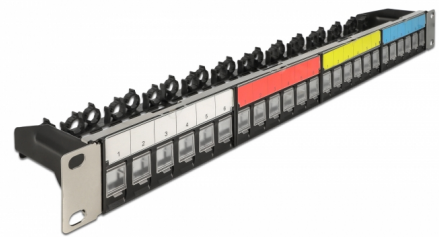

Delock Κατανεμητής 19" Keystone με 24 θύρες με τροχιά στερέωσης καλωδίου, σημείο επισήμανσης και προστασία από σκόνη 1U μαύρος

Περιγραφή

Αυτός ο πίνακας συνδέσεων της Delock μπορεί να τοποθετηθεί σε πίνακα 19". Με τις τυποποιημένες διαστάσεις, είναι κατάλληλο για εύκολη τοποθέτηση 24 μονάδων Keystone.

Τοποθέτηση καλωδίων για βέλτιστη διαχείριση καλωδίων

Στο πίσω μέρος του κατανεμητή, τα καλώδια μπορούν να τοποθετηθούν ώστε να επιτρέψουν μια καθαρή και με τάξη δρομολόγηση των καλωδίων.

Συγκρατητής μονάδας με κάλυμμα σκόνης και σημείο επισήμανσης

Οι μεμονωμένες θύρες στο μπροστινό πίνακα διαθέτουν ένα κάλυμμα σκόνης για να προστατεύονται από τις ακαθαρσίες όταν δε βρίσκονται σε χρήση. Επιπρόσθετα, ο συγκρατητής μονάδας διαθέτει ένα μικρό σημείο επισήμανσης ανά θύρα που μπορεί να επισημανθεί μεμονωμένα ή να του παρεχθούν διάφορα σύμβολα.

Σημείωση

The panel only works with Keystone modules with RJ connectors.

Αρ. προϊόντος 66921

EAN: 4043619669219

Χώρα προέλευσης: China

Συσκευασία: Συσκευασία

Προδιαγραφές

- Για τοποθέτηση σε θάλαμο δικτύου 19", 1U
- 24 θύρες Keystone 19,6 x 14,8 mm
- Με σημείο επισήμανσης και κάλυμμα προστασίας από τη σκόνη
- Αφαιρούμενος συγκρατητής μονάδας
- Για διάμετρο καλωδίου από 5,5 - 7,5 χιλ.
- Υλικό: μέταλλο / πλαστικό
- Χρώμα: μαύρο
- Διαστάσεις (ΜxΠxΥ): περ. 482 x 92 x 44 mm