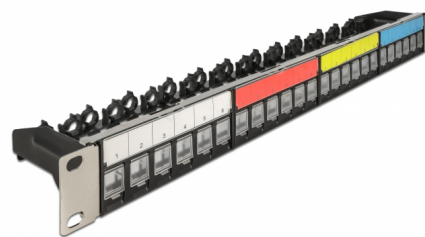

Delock 19" Patch panel Keystone, 24-portový, s kolejnicí na uchycení kabelu, s polem na označení a protiprachovou ochranou, 1U, černý

Popis

Tento patch panel značky Delock lze namontovat do 19" skříně. Díky svým normalizovaným rozměrům je vhodný pro snadnou montáž zacvaknutím 24 modulů Keystone.

Upevnění kabelu pro optimální vedení kabelů

Na zadní straně patch panelu lze kabely připevnit, aby bylo možno kabely přehledně uspořádat.

Držák modulu s protiprachovým krytem a polem na označení

Jednotlivé porty na předním panelu mají protiprachový kryt na ochranu proti nečistotám v době nepoužívání. Kromě toho má držák modulu také malé políčko na označení u každého portu, které lze individuálně označit nebo opatřit různými symboly.

Poznámka

The panel only works with Keystone modules with RJ connectors.

Číslo produktu 66921

EAN: 4043619669219

Země původu: China

Balení: Box

Technické detaily

- K montáži do síťové skříně rozměru 19", 1U
- 24 Keystone portů 19,6 x 14,8 mm
- S polem na označení a s krytem na ochranu proti prachu
- Snímatelný držák modulu
- Pro kabely s průměrem od 5,5 - 7,5 mm
- Materiál: kov / plast
- Barva: černá
- Rozměry (DxŠxV): cca. 482 x 92 x 44 mm

Obsah balení

- 19" patch panel
- Zemnicí kabel
- 4 x šroubky M6 x 16 mm
- 4 x klecové matice
- 4 x podložka

Příslušenství

General

Mounting type:	19 in
----------------	-------

Physical characteristics

Materiál:	kovová / plast
Délka:	482 mm
Width:	92 mm
Height:	44 mm
Barva:	černá
Průměr kabelu:	5,5 - 7,5 mm