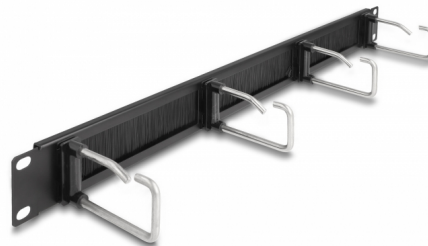

Delock Pas szczotki do zarządzania kablami 19" z 4 hakami metalowymi, rozmiar 1U, czarny

Opis

Pasek szczotkowy Delock nadaje się do instalacji w szafie sieciowej 19".

Właściwe ułożenie kabli

Kable sieciowe są prowadzone zwyczajnie od frontu to tyłu, tak że widok kabli wewnątrz szafy jest przesłonięty a szafa pozostawia wrażenie porządku.

Układanie kabli, optymalna gospodarka nimi

Dzięki wytrzymałym hakom możliwe jest uporządkowane, poziome prowadzenie kabli krosowych.

Ochrona przed pyłem

Załączone szczotki nylonowe zapobiegają przedostawaniu się pyłu.

Numer artykułu 66920

EAN: 4043619669202

Kraj pochodzenia: China

Opakowanie: Box

Szczegóły techniczne

- Do montowania w szafie 19", 1U
- Panel z 4 hakami z metalu
- Szczotki nylonowe
- Kolor: czarny
- Materiał: metal
- Wymiary (DxSxW): ok. 482 x 81 x 44 mm

Zawartość opakowania

- Pasek szczotkowy 19"

Zdjęcia

General

Mounting type:	19 in
----------------	-------

Physical characteristics

Materiał:	metal
Długość:	482 mm
Width:	81 mm
Height:	44 mm
Kolor:	czarny