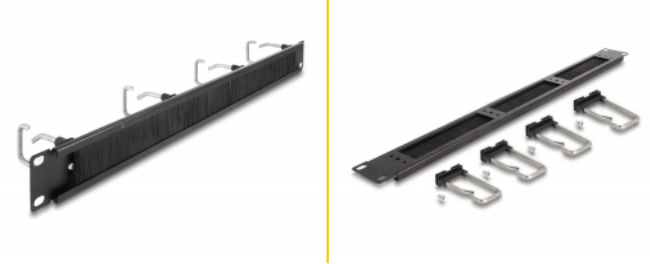

Delock Pas szczotki do zarządzania kablami 19" z 4 hakami metalowymi, rozmiar 1U, czarny

Opis

Pasek szczotkowy Delock nadaje się do instalacji w szafie sieciowej 19".

Właściwe ułożenie kabli

Kable sieciowe są prowadzone zwyczajnie od frontu to tyłu, tak że widok kabli wewnątrz szafy jest przesłonięty a szafa pozostawia wrażenie porządku.

Układanie kabli, optymalna gospodarka nimi

Dzięki wytrzymałym hakom możliwe jest uporządkowane, poziome prowadzenie kabli krosowych.

Ochrona przed pyłem

Załączone szczotki nylonowe zapobiegają przedostawaniu się pyłu.

Numer artykułu 66920

EAN: 4043619669202

Kraj pochodzenia: China

Opakowanie: Box

Szczegóły techniczne

- Do montowania w szafie 19", 1U
- Panel z 4 hakami z metalu
- Szczotki nylonowe
- Kolor: czarny
- Materiał: metal
- Wymiary (DxSxW): ok. 482 x 81 x 44 mm

Zawartość opakowania

- Pasek szczotkowy 19"

Zdjęcia

General

Mounting type:	19 in
----------------	-------

Physical characteristics

Materiał:	metal
Długość:	482 mm
Width:	81 mm
Height:	44 mm
Kolor:	czarny