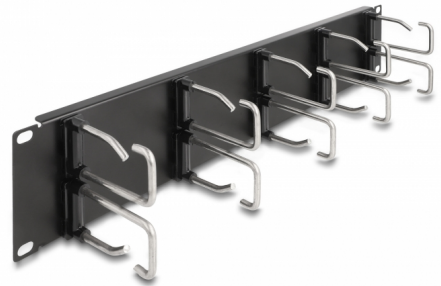

Delock Pannello di gestione dei cavi da 19" con 10 ganci di metallo 2U nero

Descrizione

Questo pannello di routing Delock è adatto per l'installazione in un armadio di rete da 19".

Gancio per il passaggio dei cavi per una gestione ottimale dei cavi

Graie ai ganci solidi, i cavi patch possono essere disposti orizzontalmente in modo ordinato.

Articolo n. 66919

EAN: 4043619669196

Paese di origine: China

Pacchetto: Box

Dettagli tecnici

- Per il montaggio in un armadio di rete da 19", 2U
- Pannello con 10 ganci in metallo
- Colore: nero
- Materiale: metallo
- Dimensioni (LxPxA): ca. 482 x 88 x 81 mm

Contenuto della confezione

- 19" pannello di routing

Immagini

General

Mounting type:	19 in
----------------	-------

Physical characteristics

Material:	metallo
Lunghezza:	482 mm
Width:	88 mm
Height:	81 mm
Colour:	nero