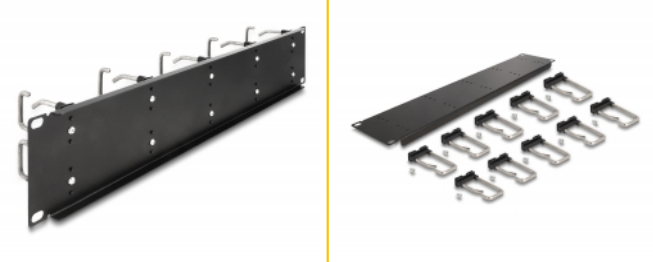

Delock Pannello di gestione dei cavi da 19" con 10 ganci di metallo 2U nero

Descrizione

Questo pannello di routing Delock è adatto per l'installazione in un armadio di rete da 19".

Gancio per il passaggio dei cavi per una gestione ottimale dei cavi

Graie ai ganci solidi, i cavi patch possono essere disposti orizzontalmente in modo ordinato.

Articolo n. 66919

EAN: 4043619669196

Paese di origine: China

Pacchetto: Box

Dettagli tecnici

- Per il montaggio in un armadio di rete da 19", 2U
- Pannello con 10 ganci in metallo
- Colore: nero
- Materiale: metallo
- Dimensioni (LxPxA): ca. 482 x 88 x 81 mm

Contenuto della confezione

- 19" pannello di routing

Immagini

General

Mounting type:	19 in
----------------	-------

Physical characteristics

Material:	metallo
Lunghezza:	482 mm
Width:	88 mm
Height:	81 mm
Colour:	nero