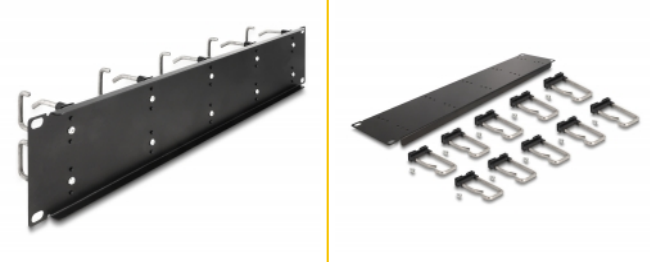

Delock Πλάκα Διαχείρισης Δρομολόγησης Καλωδίων 19" με 10 μεταλλικούς γάντζους 2U μαύρο

Περιγραφή

Αυτός ο πίνακας δρομολόγησης της Delock είναι κατάλληλος για εγκατάσταση σε κουτί δικτύου 19".

Δρομολόγηση καλωδίων για άριστη διαχείριση καλωδίων

Με τους στερεούς γάντζους τα ματίσματα μπορούν να δρομολογηθούν με τάξη οριζόντια.

Αρ. προϊόντος 66919

EAN: 4043619669196

Χώρα προέλευσης: China

Συσκευασία: Συσκευασία

Προδιαγραφές

- Για τοποθέτηση σε θάλαμο δικτύου 19", 2U
- Πλάκα με 10 μεταλλικούς γάντζους
- Χρώμα: μαύρο
- Υλικό: μέταλλο
- Διαστάσεις (ΜxΠxΥ): περ. 482 x 88 x 81 mm

Περιεχόμενα συσκευασίας

- 19" πίνακας δρομολόγησης

Εικόνες

General

Mounting type:	19 in
----------------	-------

Physical characteristics

Υλικό:	μέταλλο
Μήκος:	482 mm
Width:	88 mm
Height:	81 mm
Χρώμα:	μαύρο