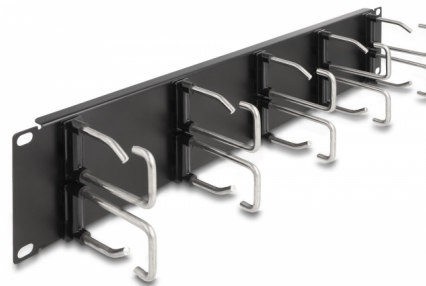

Delock Πλάκα Διαχείρισης Δρομολόγησης Καλωδίων 19" με 10 μεταλλικούς γάντζους 2U μαύρο

Περιγραφή

Αυτός ο πίνακας δρομολόγησης της Delock είναι κατάλληλος για εγκατάσταση σε κουτί δικτύου 19".

Δρομολόγηση καλωδίων για άριστη διαχείριση καλωδίων

Με τους στερεούς γάντζους τα ματίσματα μπορούν να δρομολογηθούν με τάξη οριζόντια.

Αρ. προϊόντος 66919

EAN: 4043619669196

Χώρα προέλευσης: China

Συσκευασία: Συσκευασία

Προδιαγραφές

- Για τοποθέτηση σε θάλαμο δικτύου 19", 2U
- Πλάκα με 10 μεταλλικούς γάντζους
- Χρώμα: μαύρο
- Υλικό: μέταλλο
- Διαστάσεις (ΜxΠxΥ): περ. 482 x 88 x 81 mm

Περιεχόμενα συσκευασίας

- 19" πίνακας δρομολόγησης

Εικόνες

General

Mounting type:	19 in
----------------	-------

Physical characteristics

Υλικό:	μέταλλο
Μήκος:	482 mm
Width:	88 mm
Height:	81 mm
Χρώμα:	μαύρο