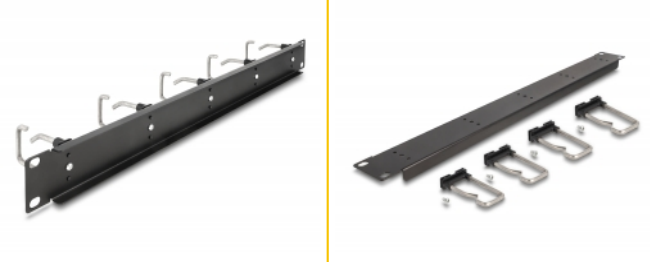

Delock Panou de rutare de gestionare a cablurilor de 19" cu 5 cârlige metalice 1U, negru

Descriere scurta

Acest panou de gestionare a direcției de la Delock se potrivește pentru instalarea într-o stație de încărcare de 19".

Cârlig de dirijare a cablurilor pentru gestionarea optimă a cablurilor

Cu ajutorul cârligelor solide, cablurile de patch-uri pot fi poziționate orizontal în mod ordonat.

Nr. 66918

EAN: 4043619669189

Țara de origine: China

Pachet: Box

Detalii tehnice

- Pentru montare în cabinet de rețea 19", 1U
- Panou cu 5 carlige metalice
- Culoare: negru
- Material: metal
- Dimensiunii (LxlxÎ): aprox. 482 x 81 x 44 mm

Pachetul contine

- Panou de gestionare a direcției a 19"

Imagini

General

| | |
|----------------|-------|
| Mounting type: | 19 in |
|----------------|-------|

Physical characteristics

| | |
|-----------|--------|
| Material: | metal |
| Lungime: | 482 mm |
| Width: | 81 mm |
| Height: | 44 mm |
| Colour: | negru |