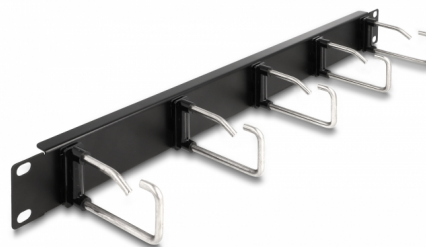

Delock Panou de rutare de gestionare a cablurilor de 19" cu 5 cârlige metalice 1U, negru

Descriere scurta

Acest panou de gestionare a direcției de la Delock se potrivește pentru instalarea într-o stație de încărcare de 19".

Cârlig de dirijare a cablurilor pentru gestionarea optimă a cablurilor

Cu ajutorul cârligelor solide, cablurile de patch-uri pot fi poziționate orizontal în mod ordonat.

Nr. 66918

EAN: 4043619669189

Țara de origine: China

Pachet: Box

Detalii tehnice

- Pentru montare în cabinet de rețea 19", 1U
- Panou cu 5 carlige metalice
- Culoare: negru
- Material: metal
- Dimensiunii (LxlxÎ): aprox. 482 x 81 x 44 mm

Pachetul contine

- Panou de gestionare a direcției a 19"

Imagini

General

| | |
|----------------|-------|
| Mounting type: | 19 in |
|----------------|-------|

Physical characteristics

| | |
|-----------|--------|
| Material: | metal |
| Lungime: | 482 mm |
| Width: | 81 mm |
| Height: | 44 mm |
| Colour: | negru |