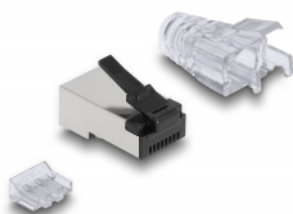

- 50 x capace de protecție la îndoire
- 50 x Sistem de gestionare a cablurilor

Imagini