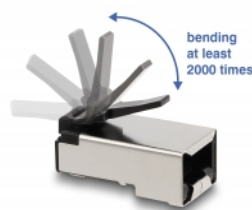

Περιεχόμενα συσκευασίας

- 50 x αρσενικό RJ45
- 50 x εξαρτήματα προστασίας κάμψης
- 50 x Διαχειριστής καλωδίων

Εικόνες