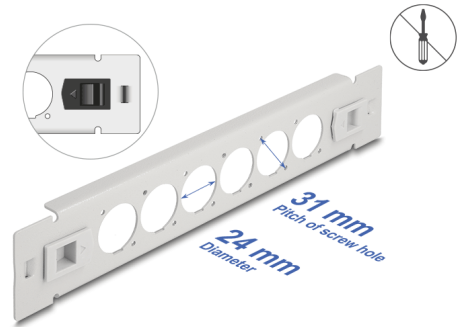

Delock 10" D-Typ patchpanel 6-port verktygsfri grå

Beskrivning

Patchpanel från Delock som kan monteras i en 10"-rack. Tack vare sina standardmått passar den för att enkelt kunna montera 6 D-typ-moduler.

Installation utan verktyg

Den speciella egenskapen hos den här patchpanelen är att inga verktyg krävs för installation i ett nätverksskåp. De inbyggda monteringsklämmorna kan enkel skjutas utåt för att låsa panelen på plats.