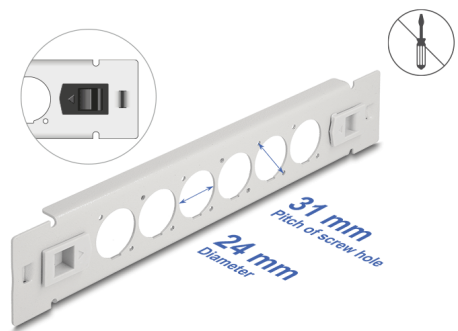

Delock Panel krosowy 10" D-type, 6 portów, beznarzędziowy, szary

Opis

Panel Delock można zamontować w szafie 10". Standardowy wymiar pozwala na łatwy montaż 6 modułów D-type.

Montaż bez narzędzi

Cechą wyróżniającą panelu, jest że do instalacji nie potrzeba żadnych narzędzi. Zintegrowane zatrzaski montażowe pozwalają na zwykłe wepchnięcie panelu.

Numer artykułu 66901

EAN: 4043619669011

Kraj pochodzenia: China

Opakowanie: Box

Szczegóły techniczne

- 6 portów D-type 24 x 19 mm
- Do montowania w szafie 10", 1U
- Materiał: metal
- Kolor: szary
- Wymiary (DxSxW): ok. 254,0 x 44,4 x 12,5 mm

Zawartość opakowania

- Krosownica D-type