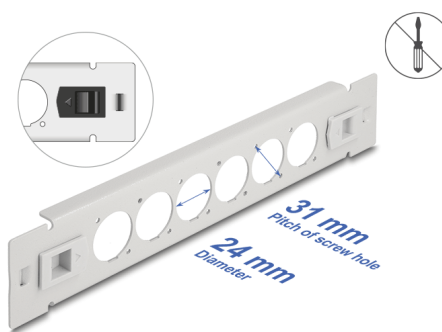

Delock Pannello Patch da 10" Tipo-D a 6 porte senza attrezzi grigio

Descrizione

Questo pannello patch Delock può essere montato in un rack da 10". Grazie alle sue dimensioni standardizzate, è adatto per un facile montaggio di 6 moduli di tipo-D.

Montaggio senza attrezzi

La particolarità di questo pannello patch consiste nel fatto che non sono necessari utensili per l'installazione in un armadio di rete. Le clip di montaggio integrate possono essere semplicemente spinte verso l'esterno per bloccare il pannello in posizione.

Articolo n. 66901

EAN: 4043619669011

Paese di origine: China

Pacchetto: Box

Dettagli tecnici

- 6 porte di tipo-D 24 x 19 mm
- Per il montaggio in rack da 10", 1U
- Materiale: metallo
- Colore: grigio
- Dimensioni (LxPxA): ca. 254,0 x 44,4 x 12,5 mm

Contenuto della confezione

- Pannello patch di tipo-D

Immagini

General

Mounting type:	10 in
----------------	-------

Physical characteristics

Material:	metallo
Lunghezza:	254 mm
Width:	44,5 mm
Height:	12,5 mm
Colour:	grigio