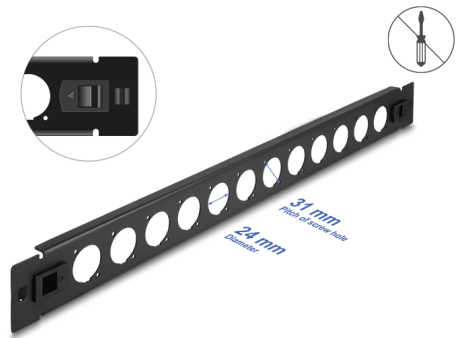

Delock 19" D-Typ patchpanel 12-port verktygsfri svart

Beskrivning

Patchpanel från Delock som kan monteras i en 19"-rack. Tack vare sina standardmått passar den för att enkelt kunna montera 12 D-typ-moduler.

Installation utan verktyg

Den speciella egenskapen hos den här patchpanelen är att inga verktyg krävs för installation i ett nätverksskåp. De inbyggda monteringsklämmorna kan enkel skjutas utåt för att låsa panelen på plats.

Artikelnummer 66900

EAN: 4043619669004

Ursprungsland: China

Paket: Låda

Specifikationer

- 12 D-typ-uttag 24 x 19 mm
- För montering i 19" rackar, 1U
- Material: metall
- Färg: svart
- Mått (LxBxH): ca 482,0 x 44,4 x 12,5 mm

Paketets innehåll

- D-typ patchpanel

Bilder

General

Mounting type:	19 in
----------------	-------

Physical characteristics

Material:	metall
Längd:	482,0 mm
Width:	44,5 mm
Height:	12,5 mm
Färg:	svart