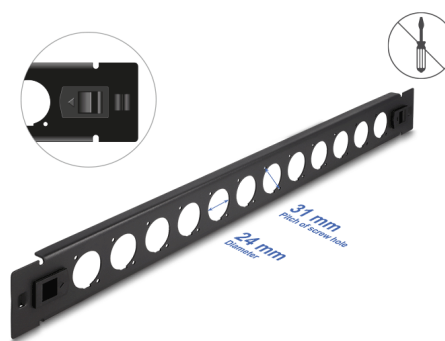

Delock Panou de patch-uri de 19" de Tip-D, 12 porturi, instalare fără instrumente, negru

Descriere scurta

Acest panou de programare de la Delock poate fi montat într-un stativ de 19". Prin dimensiunile sale standardizate, este potrivit pentru montarea ușoară a 12 module de tip-D.

Instalare fără instrumente

Caracteristica specială a acestui panou de patch-uri este că nu sunt necesare instrumente pentru instalarea într-un dulap de rețea. Clemele integrate de montare pot fi, pur și simplu, împinse spre exterior pentru a fixa panoul la locul său.

Nr. 66900

EAN: 4043619669004

Țara de origine: China

Pachet: Box

Detalii tehnice

- 12 porturi tip-D 24 x 19 mm
- Pentru montare în suporturi de 19", 1U
- Material: metal
- Culoare: negru
- Dimensiunii (LxlxÎ): aprox. 482,0 x 44,4 x 12,5 mm

Pachetul contine

- Panou de programre tip-D