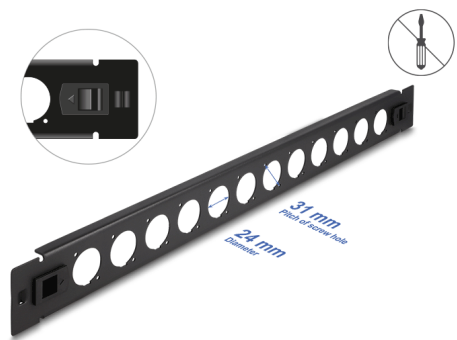

Delock Panel krosowy 19" D-type, 12 portów, beznarzędziowy, czarny

Opis

Panel Delock można zamontować w szafie 19". Standardowy wymiar pozwala na łatwy montaż 12 modułów D-type.

Montaż bez narzędzi

Cechą wyróżniającą panelu, jest że do instalacji nie potrzeba żadnych narzędzi. Zintegrowane zatrzaski montażowe pozwalają na zwykłe wepchnięcie panelu.

Numer artykułu 66900

EAN: 4043619669004

Kraj pochodzenia: China

Opakowanie: Box

Szczegóły techniczne

- 12 portów D-type 24 x 19 mm
- Do montowania w szafie 19", 1U
- Materiał: metal
- Kolor: czarny
- Wymiary (DxSxW): ok. 482,0 x 44,4 x 12,5 mm

Zawartość opakowania

- Krosownica D-type

Zdjęcia

General

Mounting type:	19 in
----------------	-------

Physical characteristics

Materiał:	metal
Długość:	482,0 mm
Width:	44,5 mm
Height:	12,5 mm
Kolor:	czarny