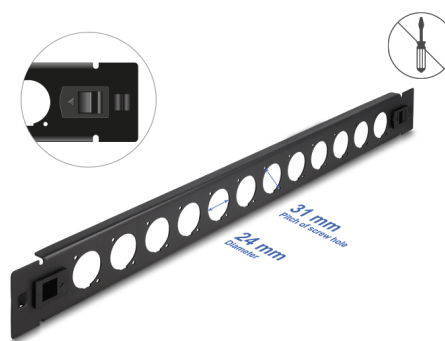

Delock Pannello Patch da 19" Tipo-D a 12 porte senza attrezzi nero

Descrizione

Questo pannello patch Delock può essere montato in un rack da 19". Grazie alle sue dimensioni standardizzate, è adatto per un facile montaggio di 12 moduli di tipo-D.

Montaggio senza attrezzi

La particolarità di questo pannello patch consiste nel fatto che non sono necessari utensili per l'installazione in un armadio di rete. Le clip di montaggio integrate possono essere semplicemente spinte verso l'esterno per bloccare il pannello in posizione.

Articolo n. 66900

EAN: 4043619669004

Paese di origine: China

Pacchetto: Box

Dettagli tecnici

- 12 porte di tipo-D 24 x 19 mm
- Per il montaggio in rack da 19", 1U
- Materiale: metallo
- Colore: nero
- Dimensioni (LxPxA): ca. 482,0 x 44,4 x 12,5 mm

Contenuto della confezione

- Pannello patch di tipo-D

Immagini

General

| | |
|----------------|-------|
| Mounting type: | 19 in |
|----------------|-------|

Physical characteristics

| | |
|------------|----------|
| Material: | metallo |
| Lunghezza: | 482,0 mm |
| Width: | 44,5 mm |
| Height: | 12,5 mm |
| Colour: | nero |