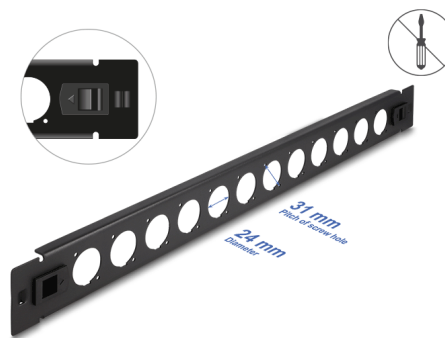

Delock 19" Κατανεμητής Τύπου-D 12 θύρες άνευ εργαλείων μαύρος

Περιγραφή

Αυτός ο πίνακας συνδέσεων της Delock μπορεί να τοποθετηθεί σε μια βάση των 19". Με τις σταθερές του διαστάσεις, είναι κατάλληλο εύκολη τοποθέτηση σε μονάδες 12 Τύπου-D.

Εγκατάσταση χωρίς εργαλεία

Το ιδιαίτερο χαρακτηριστικό αυτού του πίνακα συνδέσεων είναι ότι δεν απαιτούνται εργαλεία για την εγκατάστασή του σε έναν πίνακα συνδέσεων. Τα ενσωματωμένα clip τοποθέτησης μπορούν να σπρωχθούν προς τα έξω για να το κλειδώσουν σε ένα σημείο.

Αρ. προϊόντος 66900

EAN: 4043619669004

Χώρα προέλευσης: China

Συσκευασία: Συσκευασία

Προδιαγραφές

- 12 τύπου-D ports 24 x 19 mm
- Για τοποθέτηση σε πλαίσιο 19", 1U
- Υλικό: μέταλλο
- Χρώμα: μαύρο
- Διαστάσεις (ΜxΠxΥ): περ. 482,0 x 44,4 x 12,5 mm

Περιεχόμενα συσκευασίας

- Πίνακας συνδέσεων τύπου-D

Εικόνες

General

Mounting type:	19 in
----------------	-------

Physical characteristics

Υλικό:	μέταλλο
Μήκος:	482,0 mm
Width:	44,5 mm
Height:	12,5 mm
Χρώμα:	μαύρο