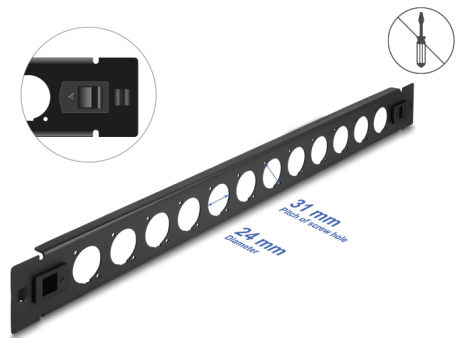

Delock Panneau de distribution 19" Type-D, 12 ports, sans outil, noir

Description

Ce panneau de raccordement de Delock peut être monté sur un rack 19". Avec ses dimensions normalisées, il est approprié pour le montage facile de 12 modules Type-D.

Installation sans outil

Le dispositif spécial de ce panneau de distribution est qu'aucun outil n'est nécessaire pour l'installation dans une armoire de réseau. Les clips de montage intégrés sont simplement poussés vers l'extérieur pour verrouiller le panneau en place.

N° produit 66900

EAN: 4043619669004

Pays d'origine: China

Emballage: Box

Détails techniques

- 12 ports Type-D 24 x 19 mm
- Pour le montage dans des racks 19", 1U
- Matière : métal
- Couleur : noir
- Dimensions (LxlxH) : env. 482,0 x 44,4 x 12,5 mm

Contenu de l'emballage

- Panneau de raccordement Type-D

Image

General

Mounting type:	19 in
----------------	-------

Physical characteristics

Matériaux:	métal
Longueur:	482,0 mm
Width:	44,5 mm
Height:	12,5 mm
Couleur:	noir