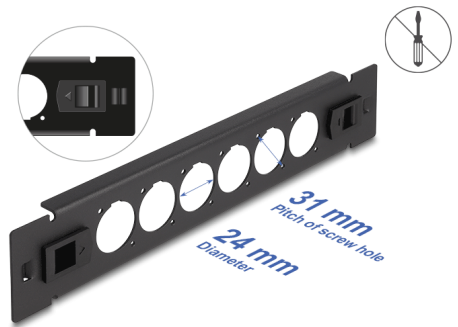

Delock 10" D-Typ patchpanel 6-port verktygsfri svart

Beskrivning

Patchpanel från Delock som kan monteras i en 10"-rack. Tack vare sina standardmått passar den för att enkelt kunna montera 6 D-typ-moduler.

Installation utan verktyg

Den speciella egenskapen hos den här patchpanelen är att inga verktyg krävs för installation i ett nätverksskåp. De inbyggda monteringsklämmorna kan enkel skjutas utåt för att låsa panelen på plats.

Artikelnummer 66899

EAN: 4043619668991

Ursprungsland: China

Paket: Låda

Specifikationer

- 6 D-typ-uttag 24 x 19 mm
- För montering i 10" rackar, 1U
- Material: metall
- Färg: svart
- Mått (LxBxH): ca 254,0 x 44,4 x 12,5 mm

Paketets innehåll

- D-typ patchpanel

Bilder

General

Mounting type:	10 in
----------------	-------

Physical characteristics

Material:	metall
Längd:	254 mm
Width:	44,5 mm
Height:	12,5 mm
Färg:	svart