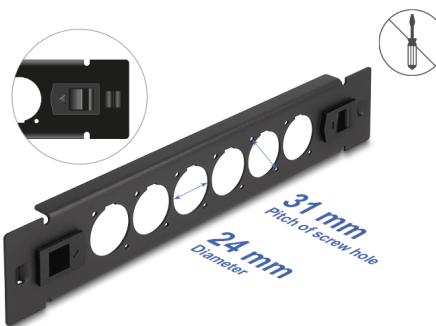

Delock Panou de patch-uri de 10" de Tip-D, 6 porturi, instalare fără instrumente, negru

Descriere scurta

Acest panou de programare de la Delock poate fi montat într-un stativ de 10". Prin dimensiunile sale standardizate, este potrivit pentru montarea ușoară a 6 module de tip-D.

Instalare fără instrumente

Caracteristica specială a acestui panou de patch-uri este că nu sunt necesare instrumente pentru instalarea într-un dulap de rețea. Clemele integrate de montare pot fi, pur și simplu, împinse spre exterior pentru a fixa panoul la locul său.

Nr. 66899

EAN: 4043619668991

Țara de origine: China

Pachet: Box

Detalii tehnice

- 6 porturi tip-D 24 x 19 mm
- Pentru montare în suporturi de 10", 1U
- Material: metal
- Culoare: negru
- Dimensiunii (LxlxÎ): aprox. 254,0 x 44,4 x 12,5 mm

Pachetul contine

- Panou de programre tip-D

Imagini

General

Mounting type:	10 in
----------------	-------

Physical characteristics

Material:	metal
Lungime:	254 mm
Width:	44,5 mm
Height:	12,5 mm
Colour:	negru