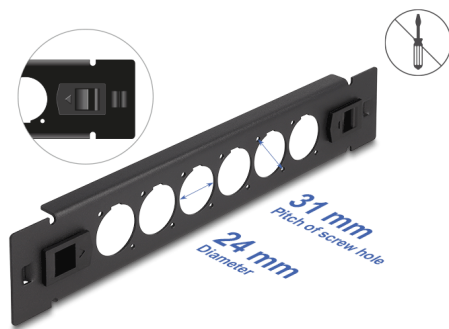

Delock Panel krosowy 10" D-type, 6 portów, beznarzędziowy, czarny

Opis

Panel Delock można zamontować w szafie 10". Standardowy wymiar pozwala na łatwy montaż 6 modułów D-type.

Montaż bez narzędzi

Cechą wyróżniającą panelu, jest że do instalacji nie potrzeba żadnych narzędzi. Zintegrowane zatrzaski montażowe pozwalają na zwykłe wepchnięcie panelu.

Numer artykułu 66899

EAN: 4043619668991

Kraj pochodzenia: China

Opakowanie: Box

Szczegóły techniczne

- 6 portów D-type 24 x 19 mm
- Do montowania w szafie 10", 1U
- Materiał: metal
- Kolor: czarny
- Wymiary (DxSxW): ok. 254,0 x 44,4 x 12,5 mm

Zawartość opakowania

- Krosownica D-type

Zdjęcia

General

Mounting type:	10 in
----------------	-------

Physical characteristics

Materiał:	metal
Długość:	254 mm
Width:	44,5 mm
Height:	12,5 mm
Kolor:	czarny