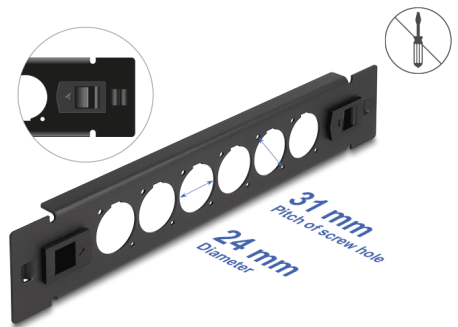

Delock Pannello Patch da 10" Tipo-D a 6 porte senza attrezzi nero

Descrizione

Questo pannello patch Delock può essere montato in un rack da 10". Grazie alle sue dimensioni standardizzate, è adatto per un facile montaggio di 6 moduli di tipo-D.

Montaggio senza attrezzi

La particolarità di questo pannello patch consiste nel fatto che non sono necessari utensili per l'installazione in un armadio di rete. Le clip di montaggio integrate possono essere semplicemente spinte verso l'esterno per bloccare il pannello in posizione.

Articolo n. 66899

EAN: 4043619668991

Paese di origine: China

Pacchetto: Box

Dettagli tecnici

- 6 porte di tipo-D 24 x 19 mm
- Per il montaggio in rack da 10", 1U
- Materiale: metallo
- Colore: nero
- Dimensioni (LxPxA): ca. 254,0 x 44,4 x 12,5 mm

Contenuto della confezione

- Pannello patch di tipo-D