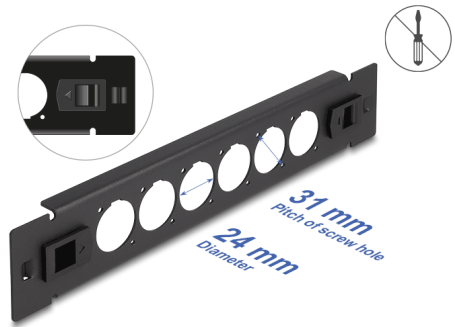

Delock 10" Κατανεμητής Τύπου-D 6 θύρες άνευ εργαλείων μαύρος

Περιγραφή

Αυτός ο πίνακας συνδέσεων της Delock μπορεί να τοποθετηθεί σε μια βάση των 10". Με τις σταθερές του διαστάσεις, είναι κατάλληλο εύκολη τοποθέτηση σε μονάδες 6 Τύπου-D.

Εγκατάσταση χωρίς εργαλεία

Το ιδιαίτερο χαρακτηριστικό αυτού του πίνακα συνδέσεων είναι ότι δεν απαιτούνται εργαλεία για την εγκατάστασή του σε έναν πίνακα συνδέσεων. Τα ενσωματωμένα clip τοποθέτησης μπορούν να σπρωχθούν προς τα έξω για να το κλειδώσουν σε ένα σημείο.

Αρ. προϊόντος 66899

EAN: 4043619668991

Χώρα προέλευσης: China

Συσκευασία: Συσκευασία

Προδιαγραφές

- 6 τύπου-D ports 24 x 19 mm
- Για τοποθέτηση σε πλαίσιο 10", 1U
- Υλικό: μέταλλο
- Χρώμα: μαύρο
- Διαστάσεις (ΜxΠxΥ): περ. 254,0 x 44,4 x 12,5 mm

Περιεχόμενα συσκευασίας

- Πίνακας συνδέσεων τύπου-D

Εικόνες

General

Mounting type:	10 in
----------------	-------

Physical characteristics

Υλικό:	μέταλλο
Μήκος:	254 mm
Width:	44,5 mm
Height:	12,5 mm
Χρώμα:	μαύρο