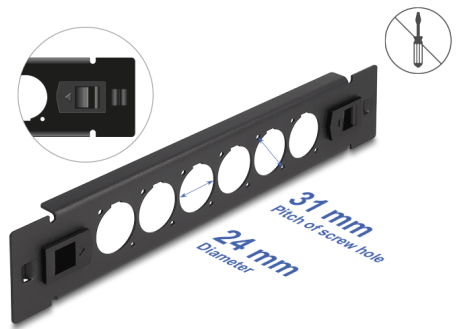

Delock Panneau de distribution 10" Type-D, 6 ports, sans outil, noir

Description

Ce panneau de raccordement de Delock peut être monté sur un rack 10". Avec ses dimensions normalisées, il est approprié pour le montage facile de 6 modules Type-D.

Installation sans outil

Le dispositif spécial de ce panneau de distribution est qu'aucun outil n'est nécessaire pour l'installation dans une armoire de réseau. Les clips de montage intégrés sont simplement poussés vers l'extérieur pour verrouiller le panneau en place.

N° produit 66899

EAN: 4043619668991

Pays d'origine: China

Emballage: Box

Détails techniques

- 6 ports Type-D 24 x 19 mm
- Pour le montage dans des racks 10", 1U
- Matière : métal
- Couleur : noir
- Dimensions (LxlxH) : env. 254,0 x 44,4 x 12,5 mm

Contenu de l'emballage

- Panneau de raccordement Type-D