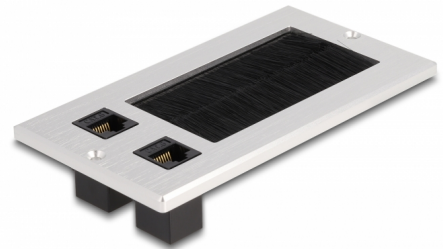

Delock Kabelová průchodka s kartáčem a 2 x zásuvkovými Keystone konektory RJ45 Cat.6, hliník

Popis

Tuto kabelovou průchodku značky Delock s kartáčem a krytem na pantech lze ideálně použít k provlékání kabelů při stolní montáži. Nylonový kartáč brání pronikání prachu a špíny a zajišťuje bezpečný průchod kabelu.

S připojením přes RJ45

K zabezpečení síťového připojení lze připojit síťové kabely přes dvě zásuvky rozhraní RJ45.

Číslo produktu 66896

EAN: 4043619668960

Země původu: China

Balení: Box

Technické detaily

- Konektor:
 - 2 x RJ45 samice
 - 2 x RJ45 samice
- Cat.6 specifikace
- Pro montáž na stůl nebo na pracovní desku
- Kartáčové těsnění
- Rozměry instalace: 120 x 70 mm
- Otvor průchodu: 80 x 42 mm
- Materiál: hliník
- Rozměry (DxŠxV): cca. 130 x 70 x 5 mm

Obsah balení

- Kabelová průchodka
- Montážní materiál

Příslušenství

General

Specifikace:	Cat. 6
--------------	--------

Interface

Konektor 1:	2 x RJ45 samice
Konektor 2:	2 x RJ45 samice

Physical characteristics

Materiál:	Hliník
Délka:	130 mm
Width:	70 mm
Height:	5 mm