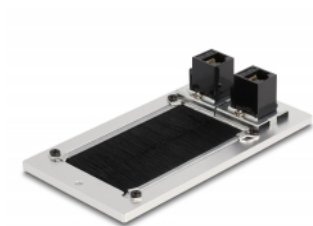

Delock Kabelová průchodka s kartáčem a 2 x zásuvkovými Keystone konektory RJ45 Cat.6, hliník

Popis

Tuto kabelovou průchodku značky Delock s kartáčem a krytem na pantech lze ideálně použít k provlékání kabelů při stolní montáži. Nylonový kartáč brání pronikání prachu a špíny a zajišťuje bezpečný průchod kabelu.

S připojením přes RJ45

K zabezpečení síťového připojení lze připojit síťové kabely přes dvě zásuvky rozhraní RJ45.

Číslo produktu 66896

EAN: 4043619668960

Země původu: China

Balení: Box

Technické detaily

- Konektor:
 - 2 x RJ45 samice
 - 2 x RJ45 samice
- Cat.6 specifikace
- Pro montáž na stůl nebo na pracovní desku
- Kartáčové těsnění
- Rozměry instalace: 120 x 70 mm
- Otvor průchodu: 80 x 42 mm
- Materiál: hliník
- Rozměry (DxŠxV): cca. 130 x 70 x 5 mm

Obsah balení

- Kabelová průchodka
- Montážní materiál

Příslušenství

General

Specifikace:	Cat. 6
--------------	--------

Interface

Konektor 1:	2 x RJ45 samice
Konektor 2:	2 x RJ45 samice

Physical characteristics

Materiál:	Hliník
Délka:	130 mm
Width:	70 mm
Height:	5 mm