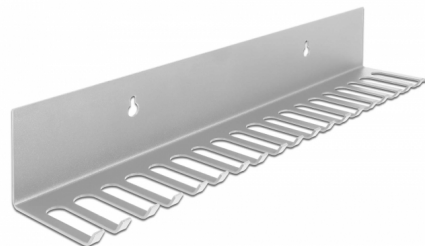

# Delock Suport cablu 318 x 65 mm pentru montare pe perete, gri

## Descriere scurta

Acest suport de cablu de la Delock poate fi utilizat pentru montarea pe perete, de exemplu pentru a închide cablurile de laborator sau echipamentele de testare și pentru a permite sortarea clară și ordonată.

## Detalii tehnice

- Suport cablu pentru montare pe perete
- 2 găuri de montare
- Diametrul orificiului de montare: aprox. 8 mm
- 19 trasee de cablu
- Material: metal
- Culoare: gri
- Dimensiunii (LxlxÎ): aprox. 318 x 65 x 55 mm

## Physical characteristics

Material:	metal
Lungime:	318 mm
Width:	65 mm
Height:	55 mm
Colour:	gri
Diametrul orificiului de montare:	8 mm