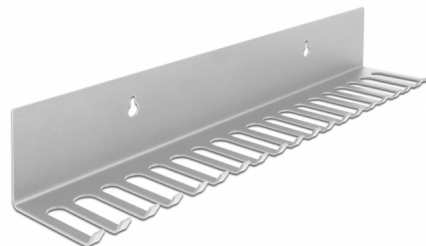

Delock Uchwyt kabla 318 x 65 mm do montażu na ścianie, szary

Opis

Uchwyt kabla Delock pozwala na wykorzystanie montażu naściennego, np. zwisających kabli w laboratorium albo wyposażenia badawczego i umożliwia przejrzyste i porządne sortowanie.

Numer artykułu 66888

EAN: 4043619668885

Kraj pochodzenia: China

Opakowanie: Box

Szczegóły techniczne

- Uchwyt kabli do montażu na ścianie
- 2 x otwory montażowe
- Średnica otworu montażowego: ok. 8 mm
- 19 ścieżek kablowych
- Materiał: metal
- Kolor: szary
- Wymiary (DxSxW): ok. 318 x 65 x 55 mm

Zawartość opakowania

- Uchwyt kabla

Zdjęcia

General

Mounting type:	Montaż naścienny
----------------	------------------

Physical characteristics

Materiał:	metal
Długość:	318 mm
Width:	65 mm
Height:	55 mm
Kolor:	szary
Średnica otworu montażowego:	8 mm