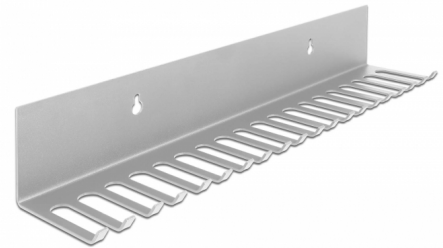

Delock Portacavo 318 x 65 mm per il montaggio a parete grigio

Descrizione

Questo portacavi Delock può essere utilizzato per il montaggio a parete, ad esempio per appendere cavi da laboratorio o apparecchiature di prova e per consentire un ordine chiaro e preciso.

Articolo n. 66888

EAN: 4043619668885

Paese di origine: China

Pacchetto: Box

Dettagli tecnici

- Portacavi per il montaggio a parete
- 2 x fori di montaggio
- Diametro foro di montaggio: ca. 8 mm
- 19 canaline per cavi
- Materiale: metallo
- Colore: grigio
- Dimensioni (LxPxA): ca. 318 x 65 x 55 mm

Contenuto della confezione

- Portacavi

Immagini

General

Mounting type:	Montaggio a parete
----------------	--------------------

Physical characteristics

Material:	metallo
Lunghezza:	318 mm
Width:	65 mm
Height:	55 mm
Colour:	grigio
Diametro foro di montaggio:	8 mm