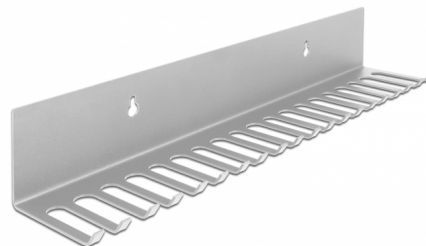

# Delock Support de câble 318 x 65 mm pour montage mural, gris

## Description

Ce support de câble de Delock peut être utilisé pour le montage mural, par exemple, pour suspendre des câbles de laboratoire ou un équipement de test et pour permettre un rangement clair et ordonné.

## Détails techniques

- Support de câble pour montage mural
- 2 orifices de montage
- Diamètre d'orifice de montage : env. 8 mm
- 19 routages de câble
- Matière : métal
- Couleur : gris
- Dimensions (LxlxH) : env. 318 x 65 x 55 mm

## Physical characteristics

Matériaux:	métal
Longueur:	318 mm
Width:	65 mm
Height:	55 mm
Couleur:	gris
Diamètre d'orifice de montage:	8 mm