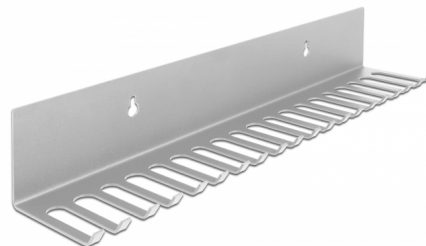

# Delock Držák kabelu 318 x 65 mm k montáži na stěnu, šedá

## Popis

Tento držák kabelů značky Delock lze používat k montáži na stěnu, jako například k vyvěšování laboratorních kabelů nebo zkušebního vybavení, takže umožňuje jasné a přehledné uspořádání kabelů.

## Technické detaily

- Držák kabelu pro montáž na stěnu
- 2 x montážní díry
- Průměr montážní díry: cca. 8 mm
- 19 kabelových průchodek
- Materiál: kov
- Barva: šedá
- Rozměry (DxŠxV): cca. 318 x 65 x 55 mm

## Physical characteristics

Materiál:	kov
Délka:	318 mm
Width:	65 mm
Height:	55 mm
Barva:	šedá
Průměr montážní díry:	8 mm