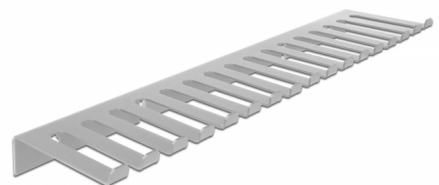

# Delock Portacavo 325 x 90 mm per il montaggio a parete grigio

## Descrizione

Questo portacavi Delock può essere utilizzato per il montaggio a parete, ad esempio per appendere cavi da laboratorio o apparecchiature di prova e per consentire un ordine chiaro e preciso.

## Dettagli tecnici

- Portacavi per il montaggio a parete
- 2 x fori di montaggio
- Diametro foro di montaggio: ca. 8 mm
- 16 canaline per cavi
- Materiale: metallo
- Colore: grigio
- Dimensioni (LxPxA): ca. 325 x 90 x 25 mm

## Physical characteristics

Material:	metallo
Lunghezza:	325 mm
Width:	90 mm
Height:	25 mm
Colour:	grigio
Diametro foro di montaggio:	8 mm