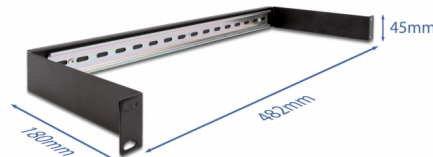

## Leírás

Ez a Delock DIN sin panel beépíthető egy 19 colos kabinetbe és használható beszerelési rendszerként például tápforrásokhoz, csavarterminálokhoz és interfészmodulokhoz.

## Műszaki adatok

- 19" hálózati szekrényekhez, 1U
- DIN-sín 35 mm
- Anyaga: fém
- Szín: fekete
- Méretek (HxSzxM): kb. 482 x 180 x 45 mm

## A csomag tartalma

- 19" DIN sin panel
- 4 x Csavarok
- 4 x rögzítő anyacsavar
- 4 x alátét

## Physical characteristics

Készült:	fém
Hosszúság:	482 mm
Width:	180 mm
Height:	45 mm
Szín:	fekete