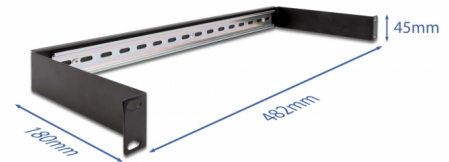

Delock 19" DIN-skenepanel 1U svart

Beskrivning

DIN-skenepanel från Delock kan monteras i ett 19"-skåp och användas som ett montagesystem, t.ex. för nätaggregat, skruvplintar och gränssnittsmoduler.

Artikelnummer 66883

EAN: 4043619668830

Ursprungsland: China

Paket: Låda

Specifikationer

- För montering i 19" nätverkskabinett, 1U
- DIN-skena 35 mm
- Material: metall
- Färg: svart
- Mått (LxBxH): ca 482 x 180 x 45 mm

Paketets innehåll

- 19" DIN-skenepanel
- 4 x Skruvar
- 4 x korgmuttrar
- 4 x bricka

Bilder

General

Mounting type:	19 in
----------------	-------

Physical characteristics

Material:	metall
Längd:	482 mm
Width:	180 mm
Height:	45 mm
Färg:	svart