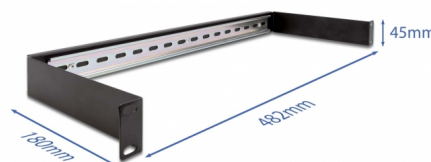

Delock Panou pentru șină de 19" DIN 1U, negru

Descriere scurta

Acest panou pentru șină DIN de la Delock poate fi montat într-un dulap de 19" și poate fi utilizat ca sistem de montare, de exemplu, pentru surse de alimentare, terminale cu șuruburi și module de interfață.

**Nr. 66883**

EAN: 4043619668830

Țara de origine: China

Pachet: Box

Detalii tehnice

- Pentru montare în cabinet de rețea 19", 1U
- Șină DIN 35 mm
- Material: metal
- Culoare: negru
- Dimensiunii (LxlxÎ): aprox. 482 x 180 x 45 mm

Pachetul contine

- Panou pentru șină DIN 19"
- 4 x βίδες
- 4 x έγκλειστα παξιμάδια
- 4 x Ροδέλα

Imagini

General

| | |
|----------------|-------|
| Mounting type: | 19 in |
|----------------|-------|

Physical characteristics

| | |
|-----------|--------|
| Material: | metal |
| Lungime: | 482 mm |
| Width: | 180 mm |
| Height: | 45 mm |
| Colour: | negru |