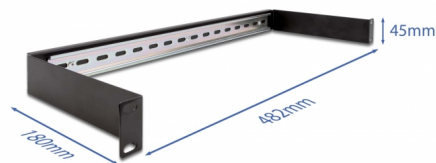

Delock Panel na szynę DIN 19" 1U, czarny

Opis

Panel na szynę DIN firmy Delock można zamontować w szafie 19" i korzystać jak z systemu montowania, np. do zasilaczy, zacisków śrubowych i modułów interfejsów.

Numer artykułu 66883

EAN: 4043619668830

Kraj pochodzenia: China

Opakowanie: Box

Szczegóły techniczne

- Do montowania w szafie 19", 1U
- Szyna DIN 35 mm
- Materiał: metal
- Kolor: czarny
- Wymiary (DxSxW): ok. 482 x 180 x 45 mm

Zawartość opakowania

- Panel na szynę DIN 19"
- 4 x Śruby
- 4 x nakrętka klatkowa
- 4 x podkładka

Zdjęcia

General

Mounting type:	19 in
----------------	-------

Physical characteristics

Materiał:	metal
Długość:	482 mm
Width:	180 mm
Height:	45 mm
Kolor:	czarny