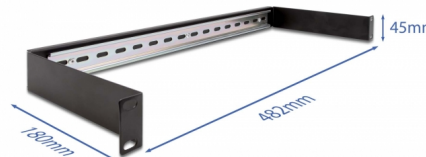

## Περιγραφή

Αυτός ο πίνακας τροχιάς DIN της Delock μπορεί να τοποθετηθεί σε ένα περίβλημα 19" και μπορεί να χρησιμοποιηθεί ως σύστημα τοποθέτησης, π.χ. για παροχές ενέργειας, βιδωτά τερματικά και μονάδες διεπαφής.

## Προδιαγραφές

- Για τοποθέτηση σε θάλαμο δικτύου 19", 1U
- Τροχιά DIN 35 χιλ.
- Υλικό: μέταλλο
- Χρώμα: μαύρο
- Διαστάσεις (ΜxΠxΥ): περ. 482 x 180 x 45 mm

## Περιεχόμενα συσκευασίας

- 19" πίνακας τροχιάς DIN
- 4 x βίδες
- 4 x έγκλειστα παξιμάδια
- 4 x Ροδέλα

## Physical characteristics

|         |         |
|---------|---------|
| Υλικό:  | μέταλλο |
| Μήκος:  | 482 mm  |
| Width:  | 180 mm  |
| Height: | 45 mm   |
| Χρώμα:  | μαύρο   |