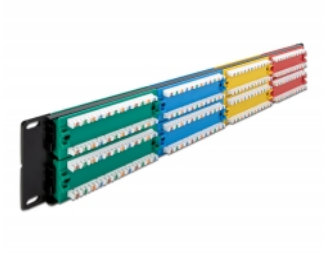

Delock 19" Πίνακας Συνδέσεων 48 θύρες Cat.5e 2U χρωματιστός

Περιγραφή

Αυτός ο πίνακας συνδέσεων της Delock μπορεί να τοποθετηθεί σε πίνακα 19". Μπορούν να εγκατασταθούν έως και 48 καλώδια δικτύου στα μπλοκ LSA, με τη χρήση ενός ζουμπιά.

Αρ. προϊόντος 66881

EAN: 4043619668816

Χώρα προέλευσης: China

Συσκευασία: Συσκευασία

Προδιαγραφές

- Συνδετήρας:
 - 48 x θηλυκός RJ45 >
 - 48 x LSA
- Για τοποθέτηση σε θάλαμο δικτύου 19", 2U
- Με χώρο ετικέτας
- Συμβατό με τις απαιτήσεις Cat.5e του ANSI/TIA 568-C
- Διάταξη ακροδεκτών TIA-568A/B
- Για καλώδια με συμπαγή ή μονόκλωνο αγωγό (26 - 22 AWG)
- Υλικό: μέταλλο / πλαστικό
- Χρώμα: κόκκινος, κίτρινο, μπλε, πράσινο
- Διαστάσεις (ΜxΠxΥ): περ. 482,6 x 89,0 x 33,4 mm

Περιεχόμενα συσκευασίας

- Κατανεμητής 19"
- 8 x δετικά καλωδίου 4,6 x 200 mm
- 4 x βίδες M6 x 16 mm

Εικόνες

General

| | |
|----------------|-------|
| Mounting type: | 19 in |
|----------------|-------|

Interface

| | |
|---------------|-------------------|
| Συνδετήρας 1: | 48 x θηλυκός RJ45 |
| Συνδετήρας 2: | 48 x LSA |

Physical characteristics

| | |
|------------------|----------------------------------|
| Conductor gauge: | 26 - 22 AWG |
| Υλικό: | μέταλλο / πλαστικό |
| Μήκος: | 482,6 mm |
| Width: | 89,0 mm |
| Height: | 33,4 mm |
| Χρώμα: | κόκκινος, κίτρινο, μπλε, πράσινο |