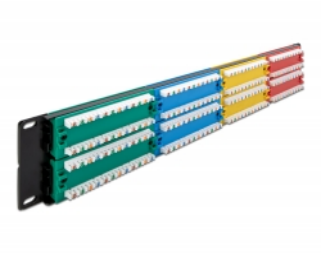

Delock Spojovací panel, rozměr 19", 48 portů, Cat.5e, 2U, barevný

Popis

Tento patch panel značky Delock lze namontovat do 19" skříně. Do bloků LSA lze s užitím narážecího nástroje nainstalovat až 48 síťových kabelů.

Číslo produktu 66881

EAN: 4043619668816

Země původu: China

Balení: Box

Technické detaily

- Konektor:
48 x RJ45 samice >
48 x LSA
- K montáži do síťové skříně rozměru 19", 2U
- S políčkem na štítek
- V souladu s požadavky na Cat.5e pro ANSI/TIA 568-C
- TIA-568A/B pinout
- Pro drát nebo lanko (26 - 22 AWG)
- Materiál: kov / plast
- Barva: červená, žlutá, modrý, zelený
- Rozměry (DxŠxV): cca. 482,6 x 89,0 x 33,4 mm

Obsah balení

- 19" patch panel
- 8 x kabelový úvazek 4,6 x 200 mm
- 4 x šroubky M6 x 16 mm

Příslušenství

General

Mounting type:	19 in
----------------	-------

Interface

Konektor 1:	48 x RJ45 samice
Konektor 2:	48 x LSA

Physical characteristics

Conductor gauge:	26 - 22 AWG
Materiál:	kovová / plast
Délka:	482,6 mm
Width:	89,0 mm
Height:	33,4 mm
Barva:	červená, žlutá, modrý, zelený