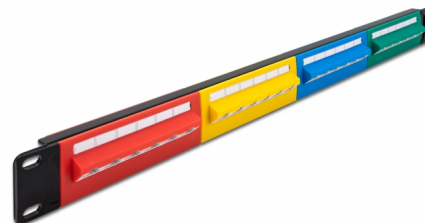

# Delock 19" Πίνακας Συνδέσεων 24 θύρες Cat.5e 1U χρωματιστός

## Περιγραφή

Αυτός ο πίνακας συνδέσεων της Delock μπορεί να τοποθετηθεί σε πίνακα 19". Μπορούν να εγκατασταθούν έως και 24 καλώδια δικτύου στα μπλοκ LSA, με τη χρήση ενός ζουμπιά.

## Προδιαγραφές

- Συνδετήρας:
  - 24 x θηλυκός RJ45 >
  - 24 x LSA
- Για τοποθέτηση σε θάλαμο δικτύου 19", 1U
- Με χώρο ετικέτας
- Συμβατό με τις απαιτήσεις Cat.5e του ANSI/TIA 568-C
- Διάταξη ακροδεκτών TIA-568A/B
- Για καλώδια με συμπαγή ή μονόκλωνο αγωγό (26 - 22 AWG)
- Υλικό: μέταλλο / πλαστικό
- Χρώμα: κόκκινος, κίτρινο, μπλε, πράσινο
- Διαστάσεις (ΜxΠxΥ): περ. 482,6 x 44,5 x 33,4 mm

## Περιεχόμενα συσκευασίας

- Κατανεμητής 19"
- 4 x δετικά καλωδίου 4,6 x 200 mm
- 4 x βίδες M6 x 16 mm