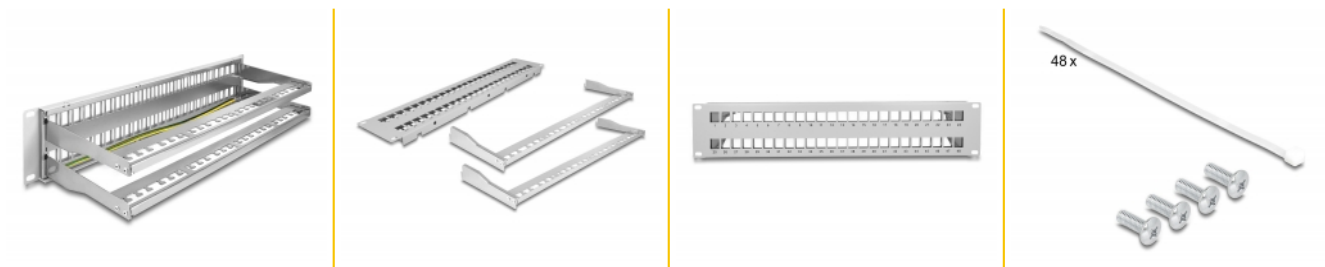

Delock Panou de patch-uri Keystone de 19" 48 porturi cu reducere a tensiunii 2U, gri

Descriere scurta

Acest panou de conexiuni de la Delock poate fi montat într-un dulap de 19". Cu dimensiunile sale standardizate, este potrivit pentru montarea ușoară a 48 module Keystone.

Fixarea cablurilor pentru gestionarea optimă a acestora

Pe partea din spate a panoului de patch-uri, cablurile pot fi fixate cu legături de cablu, pentru a permite o rutare clară și ordonată a cablurilor.

Nr. 66879

EAN: 4043619668793

Țara de origine: China

Pachet: Box

Detalii tehnice

- Pentru montare în cabinet de rețea 19", 2U
- 48 porturi Keystone, 16,5 x 14,9 mm
- Material: metal
- Culoare: gri
- Dimensiunii (LxlxÎ): aprox. 482 x 151 x 88 mm

Pachetul contine

- Panou de programare de 19"
- 48 x cravate de cablu
- 4 x șuruburi
- Fir de împământare

Imagini

General

Mounting type:	19 in
----------------	-------

Physical characteristics

Material:	metal
Lungime:	482 mm
Width:	151 mm
Height:	88 mm
Colour:	gri